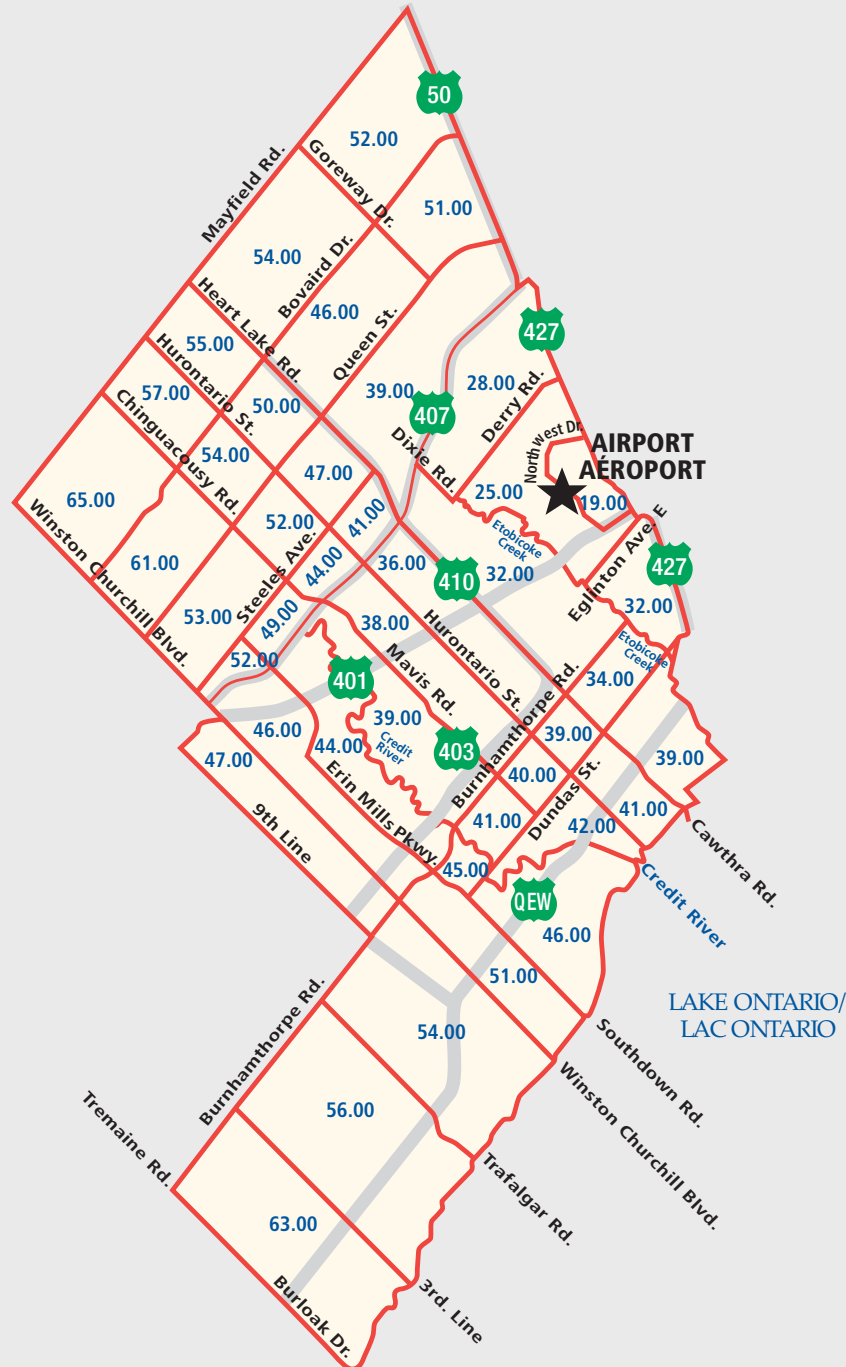

# WEST GTA TAXI TARIFFS / TARIFS DE TAXI POUR LA RGT OUEST

Effective July 1, 2010

407 Tolls	Highway 407 tolls are not included in this tariff. If a Passenger requests use of Highway 407 the applicable toll will be added to the Tariff.
Passenger requested Stops on Route	\$6.00 for each 10 minutes or par thereof.
Multiple Passenger Drop Offs	\$12.00 additional charge for each passenger dropped off on route.
Excess Baggage	A \$12.00 premium will be added to carry excess baggage. Driver must inform passenger prior to departing the terminal curb.
Trips Outside of Zone Map	\$1.55 per kilometre.
Credit Cards	Drivers are not permitted to charge extra for credit card payments. Drivers are not required to accept Debit Cards.
Route	Tariffs are based on drivers preferred route.
Fuel Surcharge	Amount will be added to the Tariff.

À compter du 1er juillet 2010

Pèage sur l'autoroute 407	Ce tarif ne comprend pas la péage de l'autoroute 407. Le péage applicable sera ajouté au tarif lorsque l'utilisateur demande l'utilisation de l'autoroute 407.
Arrêts en cours de route	6,00 \$ par tranche de 10 minutes ou moins.
Débarquement de plusieurs passagers	Des frais de 12,00 \$ pour chaque passager supplémentaire déposé en cours de route.
Bagages excédentaires	Des frais de 12 \$ s'ajouteront pour le transport de bagages excédentaires. Le chauffeur doit informer le passager avant de quitter le linéaire de trottoir de l'aérogare.
Déplacement à l'extérieur de la zone illustrée sur la carte	1,55 \$ le kilomètre.
Cartes de crédit	Les chauffeurs ne peuvent exiger des frais supplémentaires des clients qui utilisent une carte de crédit. Les chauffeurs ne sont pas tenus d'accepter les cartes de débit.
Trajet	Les tarifs sont établis selon les trajets recommandés par les chauffeurs.
Supplément pour carburant	Le montant sera ajouté au tarif.